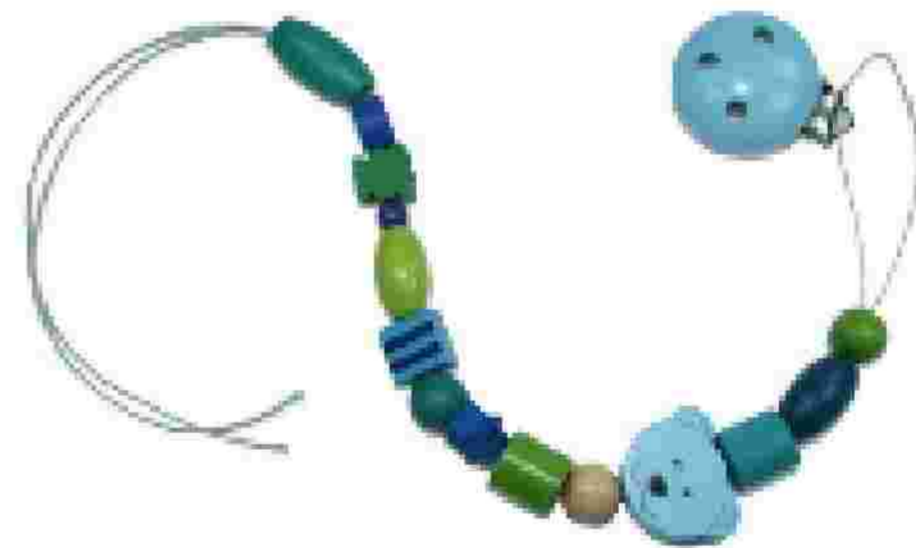

Schnullerkette

Zubehör:

Länge: max. 22cm

Fäden:

Fertige Schnullerkette:

Bei selbstgebastelten Schnullerketten bitte beachten:
Nach gültigem Gesetz (DIN EN 12586) dürfen die
Schnullerketten, ohne Clip gemessen, eine Länge
von 22 cm nicht überschreiten! Strangulierungsgefahr!